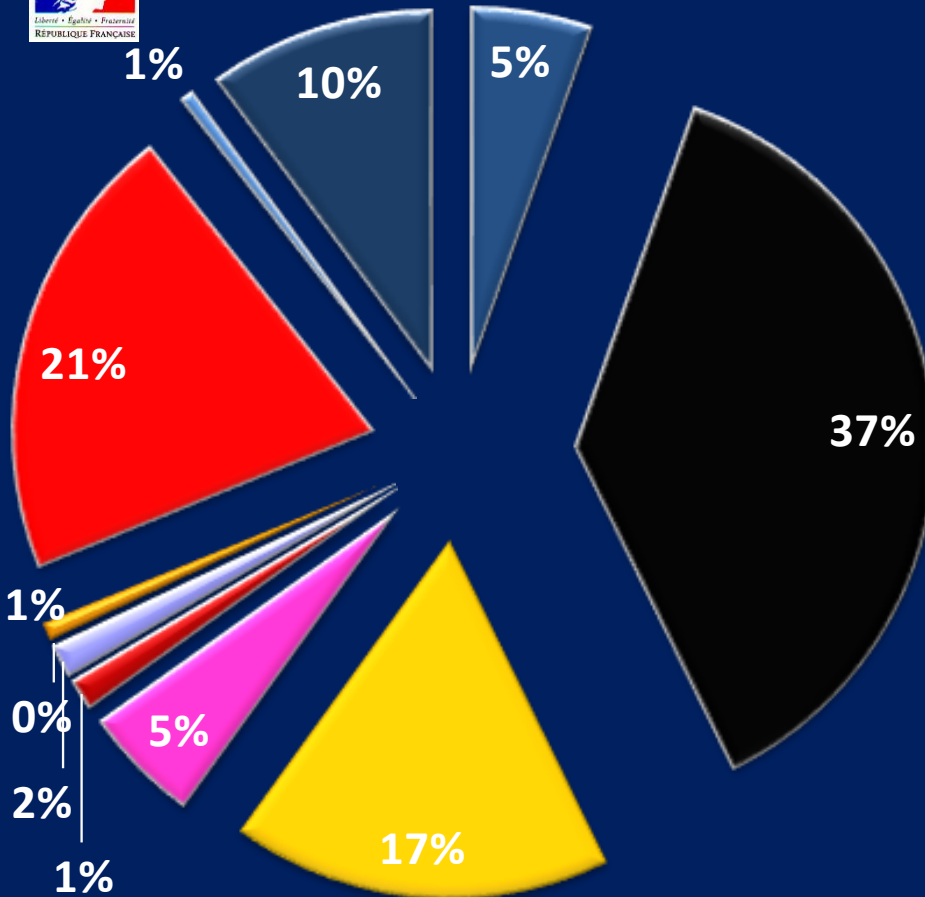

Ville d'Anor

Résultats des Elections Présidentielles 2017

Histogramme des pourcentages

électeurs Inscrits 2294

Participation définitive

73,50

Ville d'Anor
1er Tour Scrutin du 23 avril 2017
 Arrondissement d'Avesnes sur Helpe Canton de Fourmies
Conception & Réalisation Ville d'Anor

DUPONT	5,4	%
LE PEN	37,4	%
MACRON	17,2	%
HAMON	5,2	%
ARTHAUD	1,4	%
POUTOU	1,4	%
CHEMINA.	0,1	%
LASALLE	0,8	%
MELENCH.	20,5	%
ASSELIN.	0,6	%
FILLON	10,1	%
	100,0	

Ville d'Anor

Résultats des Elections Présidentielles 2017

Présidentielles 2017