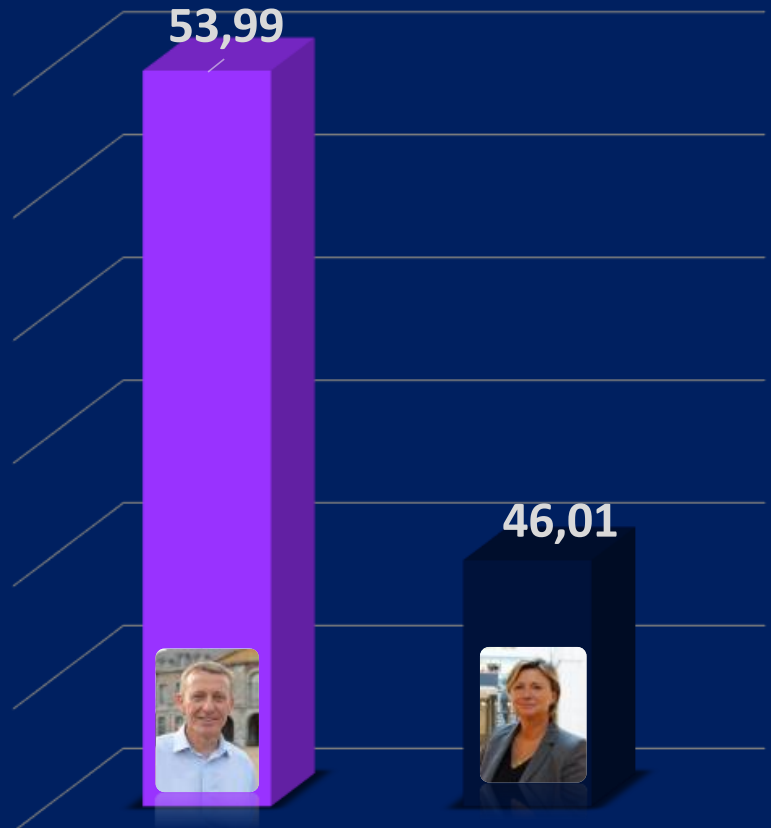

467 VOIX

53,99 %

398 VOIX

46,01 %

Nombre d'électeurs inscrits **2294**

41,19 % participation définitive

scrutin du 18 juin 2017 - Législatives
3^{ème} circonscription du Nord - 2^{ème} tour

Bureaux	Env. dép.	Nuls	Expr.	Dj	Pomp.	%	Godélyn	%	
B 1 Table 1	100	14	86	48	55,81	38	44,19	86	
B 1 Table 2	100	5	95	46	48,42	49	51,58	95	
B 1 Table 3	100	9	91	52	57,14	39	42,86	91	
B 1 Table 4			0		#DIV/0!		#DIV/0!	0	
B 2 Table 1	100	6	94	56	59,57	38	40,43	94	
B 2 Table 2	100	6	94	48	51,06	46	48,94	94	
B 2 Table 3	100	8	92	58	63,04	34	36,96	92	
B 2 Table 4			0		#DIV/0!		#DIV/0!	0	
B 1 Table 1			0		#DIV/0!		#DIV/0!	0	
B 1 Table 2	100	13	87	34	39,08	53	60,92	87	
B 1 Table 3	81	5	76	46	60,53	30	39,47	76	
B 1 Table 4			0		#DIV/0!		#DIV/0!	0	
B 2 Table 1	64	9	55	25	45,45	30	54,55	55	
B 2 Table 2	100	5	95	54	56,84	41	43,16	95	
B 2 Table 3			0		#DIV/0!		#DIV/0!	0	
B 2 Table 4			0		#DIV/0!		#DIV/0!	0	
B 1 Table 1			0		#DIV/0!		#DIV/0!	0	
B 1 Table 2			0		#DIV/0!		#DIV/0!	0	
B 1 Table 3			0		#DIV/0!		#DIV/0!	0	
B 1 Table 4			0		#DIV/0!		#DIV/0!	0	
B 2 Table 1			0		#DIV/0!		#DIV/0!	0	
B 2 Table 2			0		#DIV/0!		#DIV/0!	0	
B 2 Table 3			0		#DIV/0!		#DIV/0!	0	
TOTAL	945	80	865	467	53,99	398	46,01	865	
Bureau n°1	481	46	435	226	51,95	209	48,05	435	
Bureau n°2	464	34	430	241	56,05	189	43,95	430	
	945	80	865	467		398			