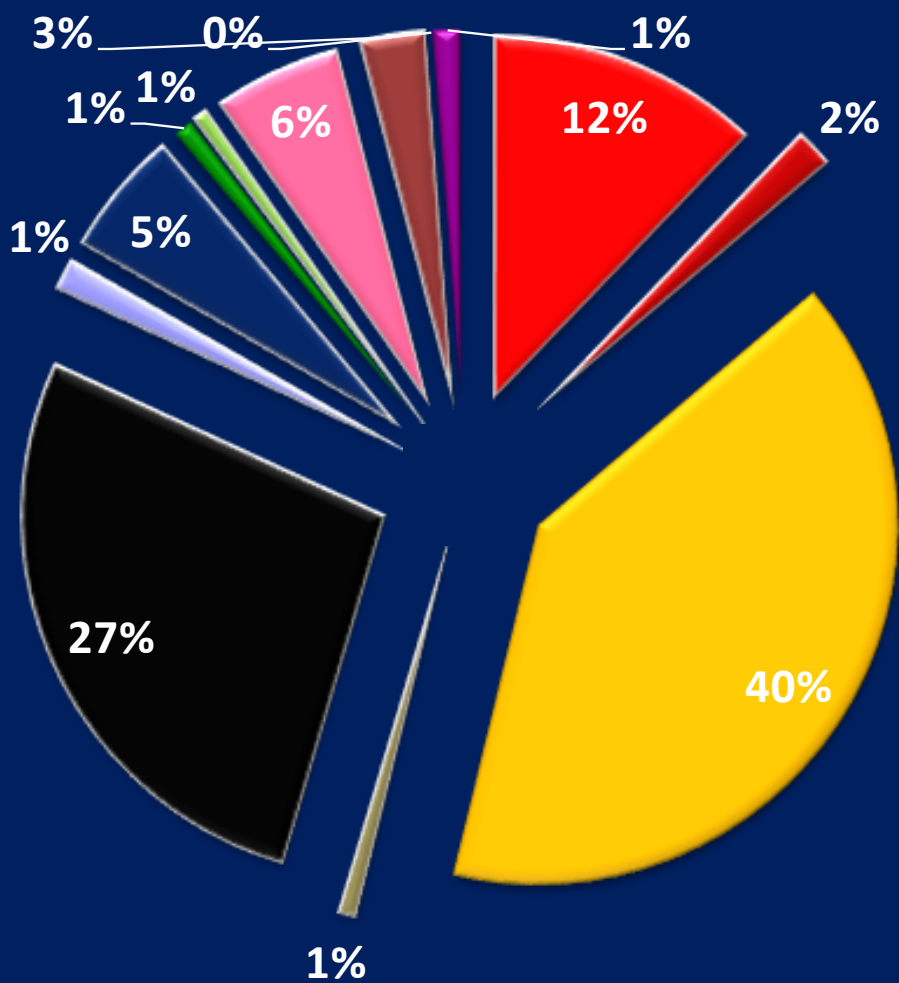

électeurs Inscrits | 2294

Participation définitive

42,98

Ville d'Anor - Législatives 2017

1er Tour Scrutin du 11 juin 2017

Conception & Réalisation Ville d'Anor

MOTTE	12,1	%
RONDEAU	1,7	%
DI POMPEO	40,0	%
AKLIL	0,7	%
GODDYN	27,4	%
DEHONDT	1,4	%
POYART	5,6	%
MAHIOUS	0,8	%
LESUEUR	0,6	%
PAUVROS	5,7	%
VILTART	2,8	%
HUDELIST	0,0	%
LAIRE	1,2	%
	100,0	

My A HOR	100,0			12,105	1,684	40,000	0,737	27,368	1,368	5,579	0,842	0,632	5,684	2,842	0,000	1,158	
	Candidats %			12,1	1,7	40,0	0,7	27,4	1,4	5,6	0,8	0,6	5,7	2,8	0,0	1,2	
	Env. Dépouil.	Nuls-Blanc	Suffrages	MOTTE	ROND.	DI POMPE.	AKLIL	GODDYN	DEHONDT	POYART	MAHIOUS	LESUEU.	PAUVROS	VILTART	HUDELIS.	LAIRE	
Bur.1 Tab.1	100	2	98	9	4	40	1	26	1	10	1	1	3	2	0	0	98
Bur.1 Tab.2	100	4	96	13	0	47	0	17	0	6	3	1	7	2	0	0	96
Bur.1 Tab.3	100	1	99	15	2	30	1	29	2	6	0	1	8	4	0	1	99
Bur.1 Tab.4			0														0
Bur.2 Tab.1	100	1	99	12	1	45	1	20	2	9	0	1	5	1	0	2	99
Bur.2 Tab.2	100	7	93	17	1	27	0	31	2	2	0	1	6	4	0	2	93
Bur.2 Tab.3	100	2	98	11	2	39	0	25	3	6	0	0	7	4	0	1	98
Bur.2 Tab.4	100	5	95	7	1	44	1	29	0	2	1	0	8	1	0	1	95
Bur.1 Tab.1	100	7	93	8	2	42	0	27	1	1	0	1	4	5	0	2	93
Bur.1 Tab.2			0														0
Bur.1 Tab.3	94	4	90	11	1	25	2	34	2	7	0	0	3	4	0	1	90
Bur.1 Tab.4			0														0
Bur.2 Tab.1			0														0
Bur.2 Tab.2	92	3	89	12	2	41	1	22	0	4	3	0	3	0	0	1	89
Bur.2 Tab.3			0														0
Bur.2 Tab.4			0														0
Bur.1 Tab.1			0														0
Bur.1 Tab.2			0														0
Bur.1 Tab.3			0														0
Bur.1 Tab.4			0														0
Bur.2 Tab.1			0														0
Bur.2 Tab.2			0														0
Bur.2 Tab.3			0														0
Bur.2 Tab.4			0														0
TOTAL	986	36	950	115	16	380	7	260	13	53	8	6	54	27	0	11	950
Bureau 1	494	18	476	56	9	184	4	133	6	30	4	4	25	17	0	4	476
Bureau 2	492	18	474	59	7	196	3	127	7	23	4	2	29	10	0	7	474
Tot. B1+B2	986	36	950	115	16	380	7	260	13	53	8	6	54	27	0	11	950