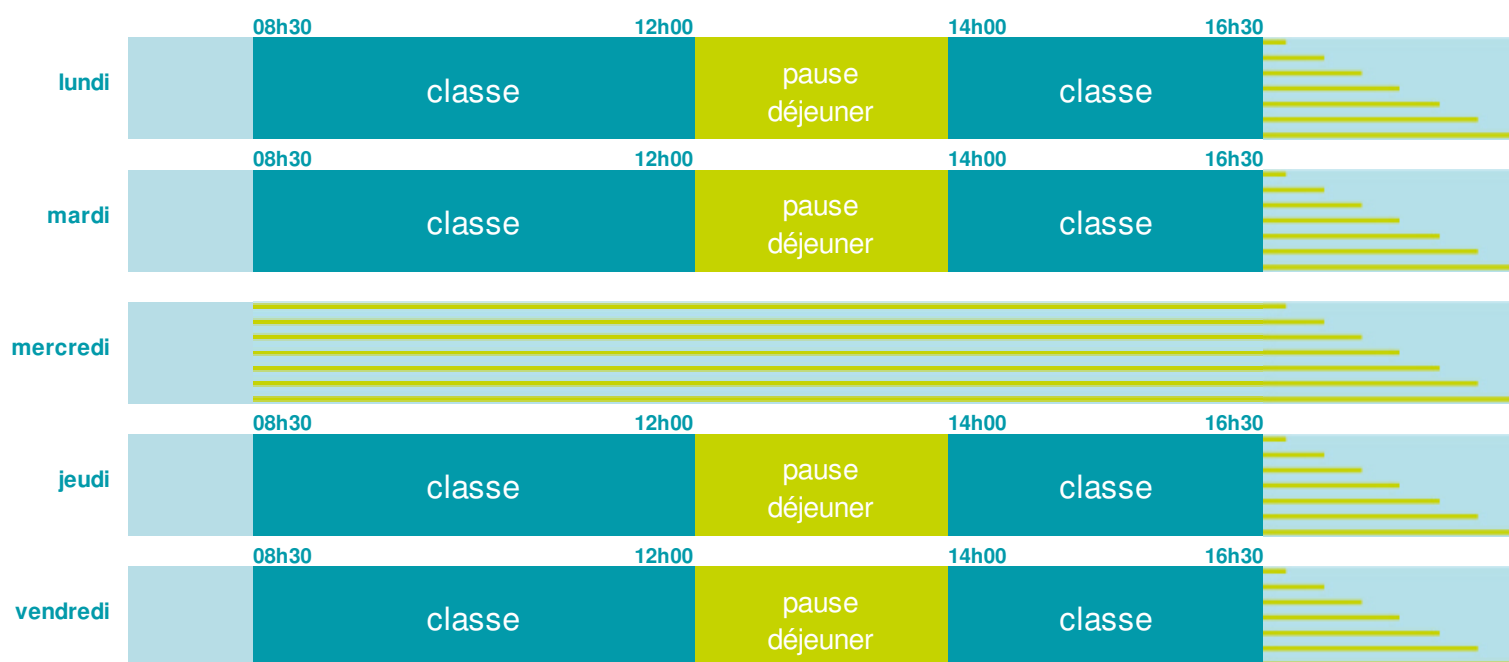

École primaire publique du Centre

École élémentaire

Zone B

École publique

Code école : 0594463F

Rue Léo Lagrange

59186 ANOR

Tél. 03 27 59 53 04

Cette école est située dans l'académie de Lille <http://www.ac-lille.fr>

Horaires
année scolaire
2017-2018

Les horaires des activités périscolaires / extrascolaires organisées par la commune / l'intercommunalité vous seront communiqués par la mairie.

Plus d'informations sur
education.gouv.fr/rythmes-scolaires