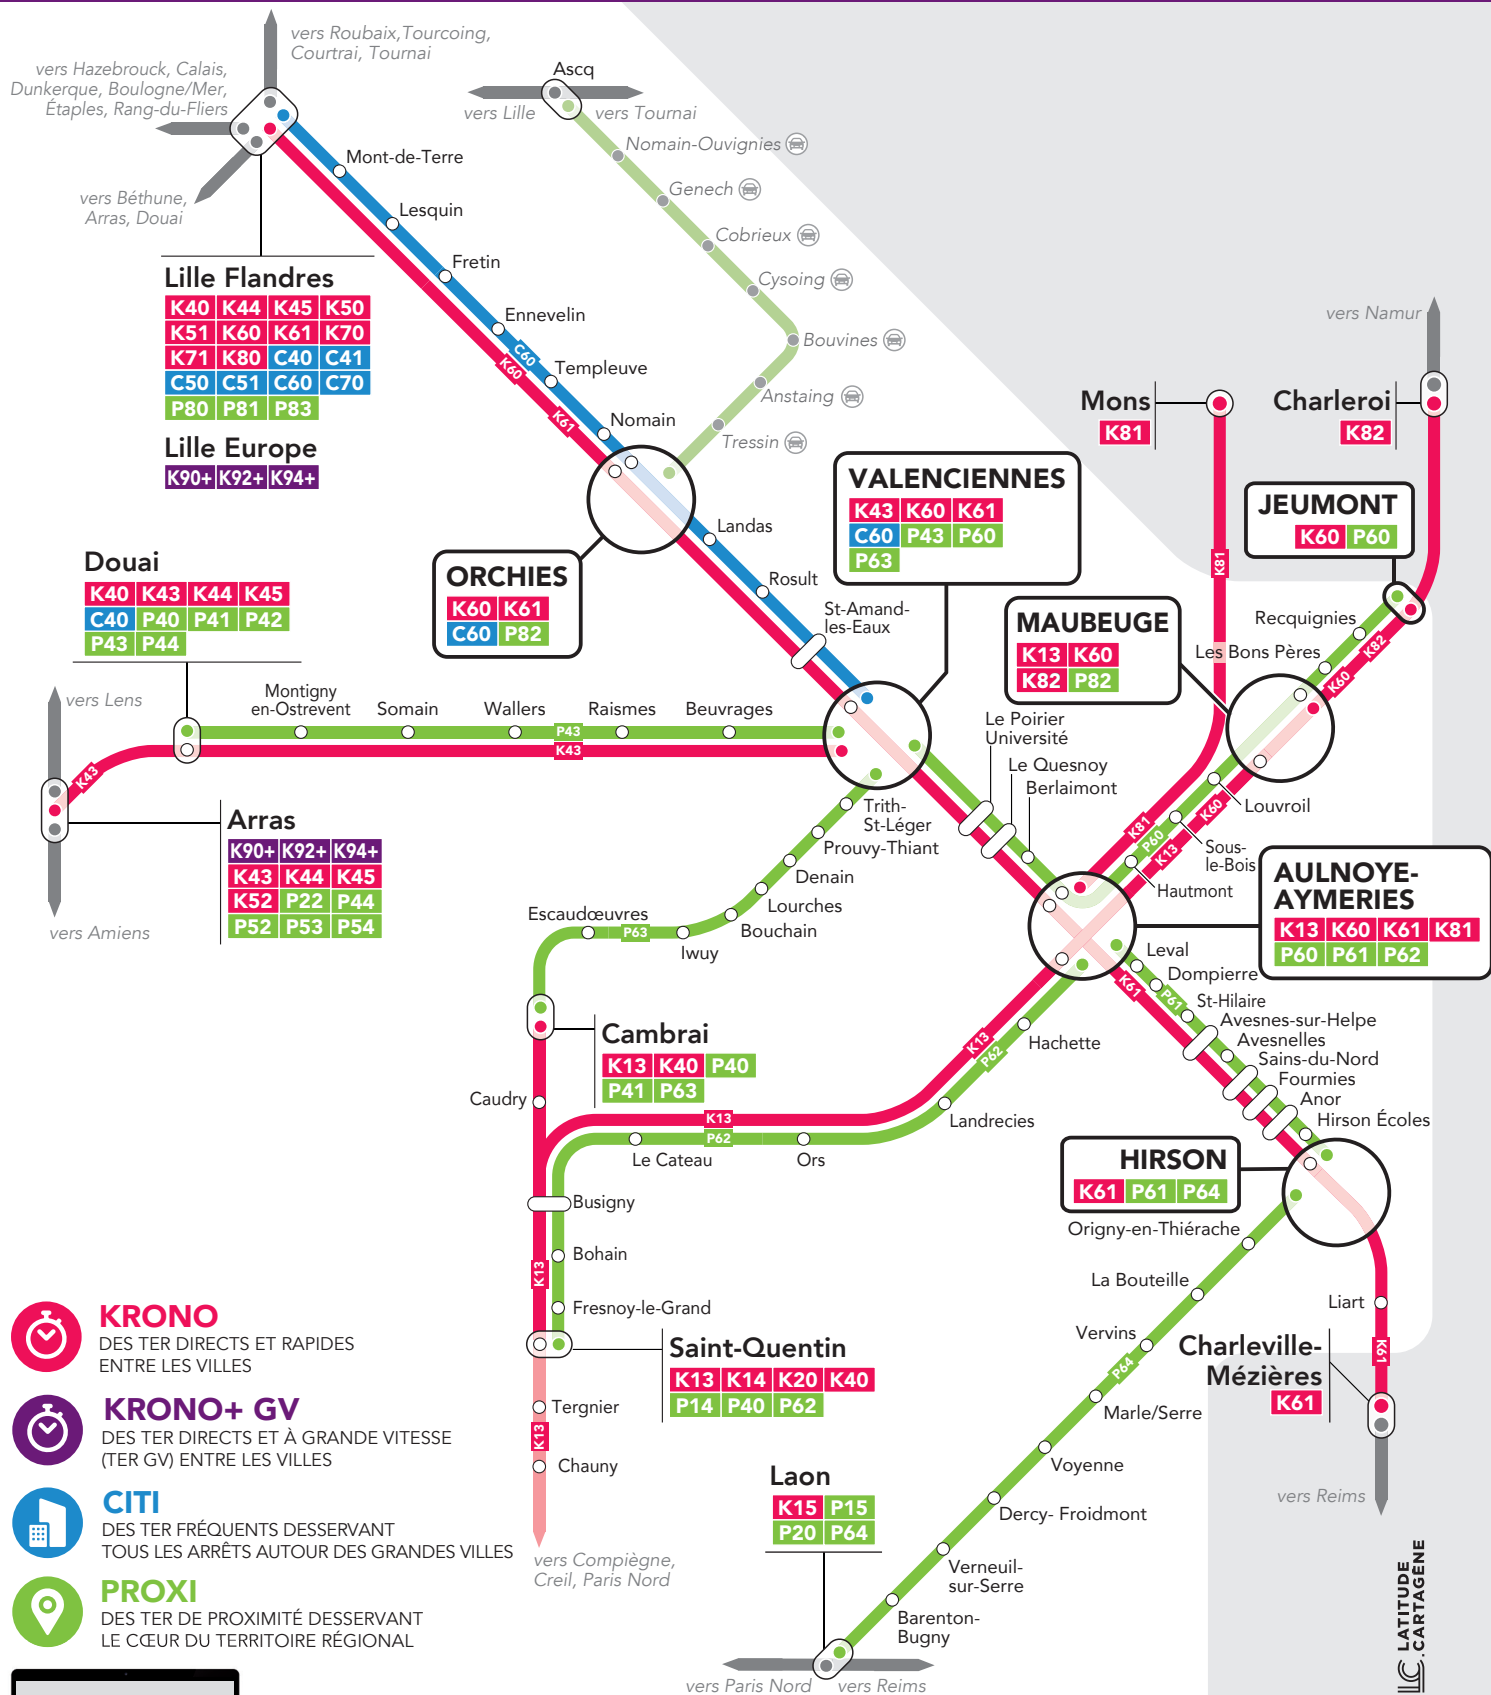

MES LIGNES TER

SECTEUR : VALENCIENNES - AULNOYE - HIRSON - JEUMONT

- KRONO**
DES TER DIRECTS ET RAPIDES ENTRE LES VILLES
- KRONO+ GV**
DES TER DIRECTS ET À GRANDE VITESSE (TER GV) ENTRE LES VILLES
- CITI**
DES TER FRÉQUENTS DESSERVANT TOUS LES ARRÊTS AUTOUR DES GRANDES VILLES
- PROXI**
DES TER DE PROXIMITÉ DESSERVANT LE CŒUR DU TERRITOIRE RÉGIONAL

Pour connaître le détail de l'offre, consultez les horaires disponibles sur :

- appli SNCF
- ter.sncf.com/hautes-de-france

- GARES ET POINTS D'ARRÊTS
- GARES EN TERMINUS DE LIGNE
- ⊖ GARES ET POINTS D'ARRÊTS DESSERVIS À LA DEMANDE